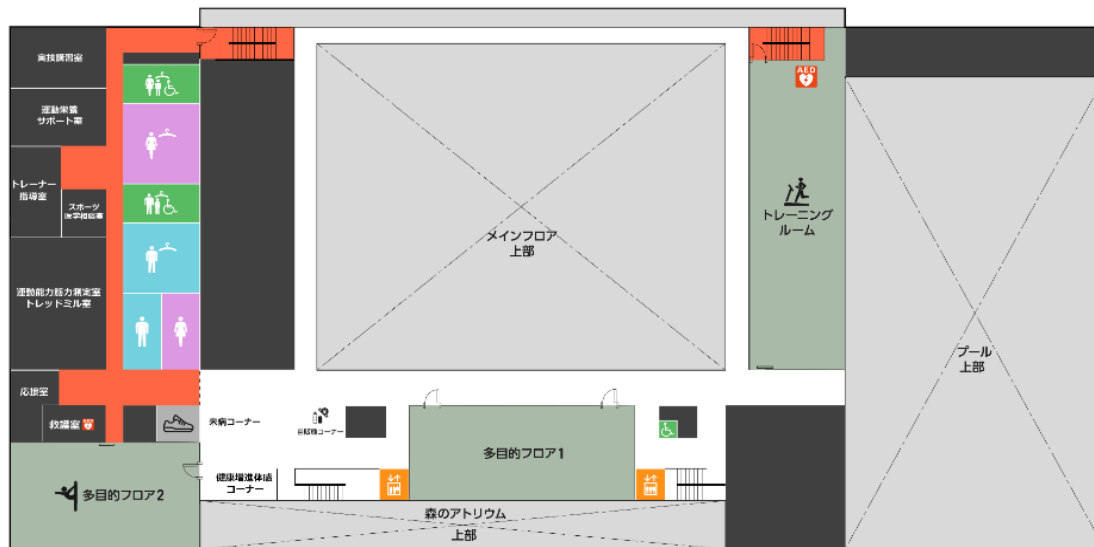

県立スポーツセンター アリーナ2 フロア案内図

1 F

-  AED設置
-  上足エリア

2 F

-  AED設置
-  上足エリア