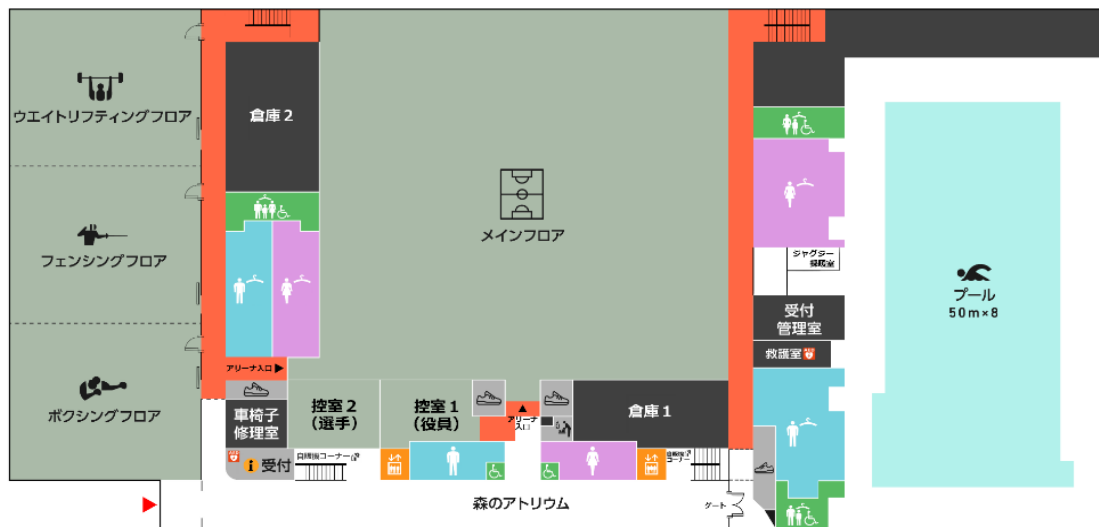

県立スポーツセンター アリーナ2 フロア案内図

1 F

-  AED設置
-  上足エリア

2 F

-  AED設置
-  上足エリア